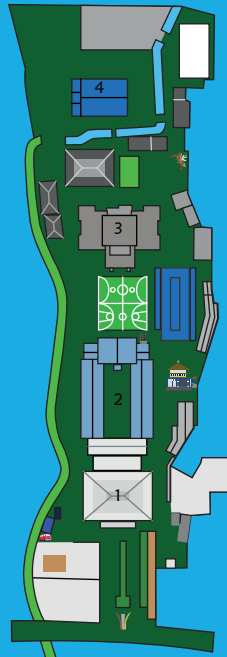

BUDI LUHUR MAP