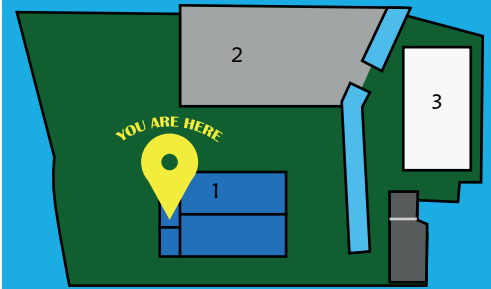

BUDI LUHUR MAP UNIT 8

1. **Gedung Unit 8**
   Mencakup Ruang Dosen FIKOM, dan Ruang Sekretariat FIKOM
2. **Lapangan Parkir Belakang**
   Tempat parkir untuk kendaraan roda dua yang memiliki luas lebih besar
3. **Gedung Sports Arena**
   Gedung yang digunakan untuk olahraga indoor